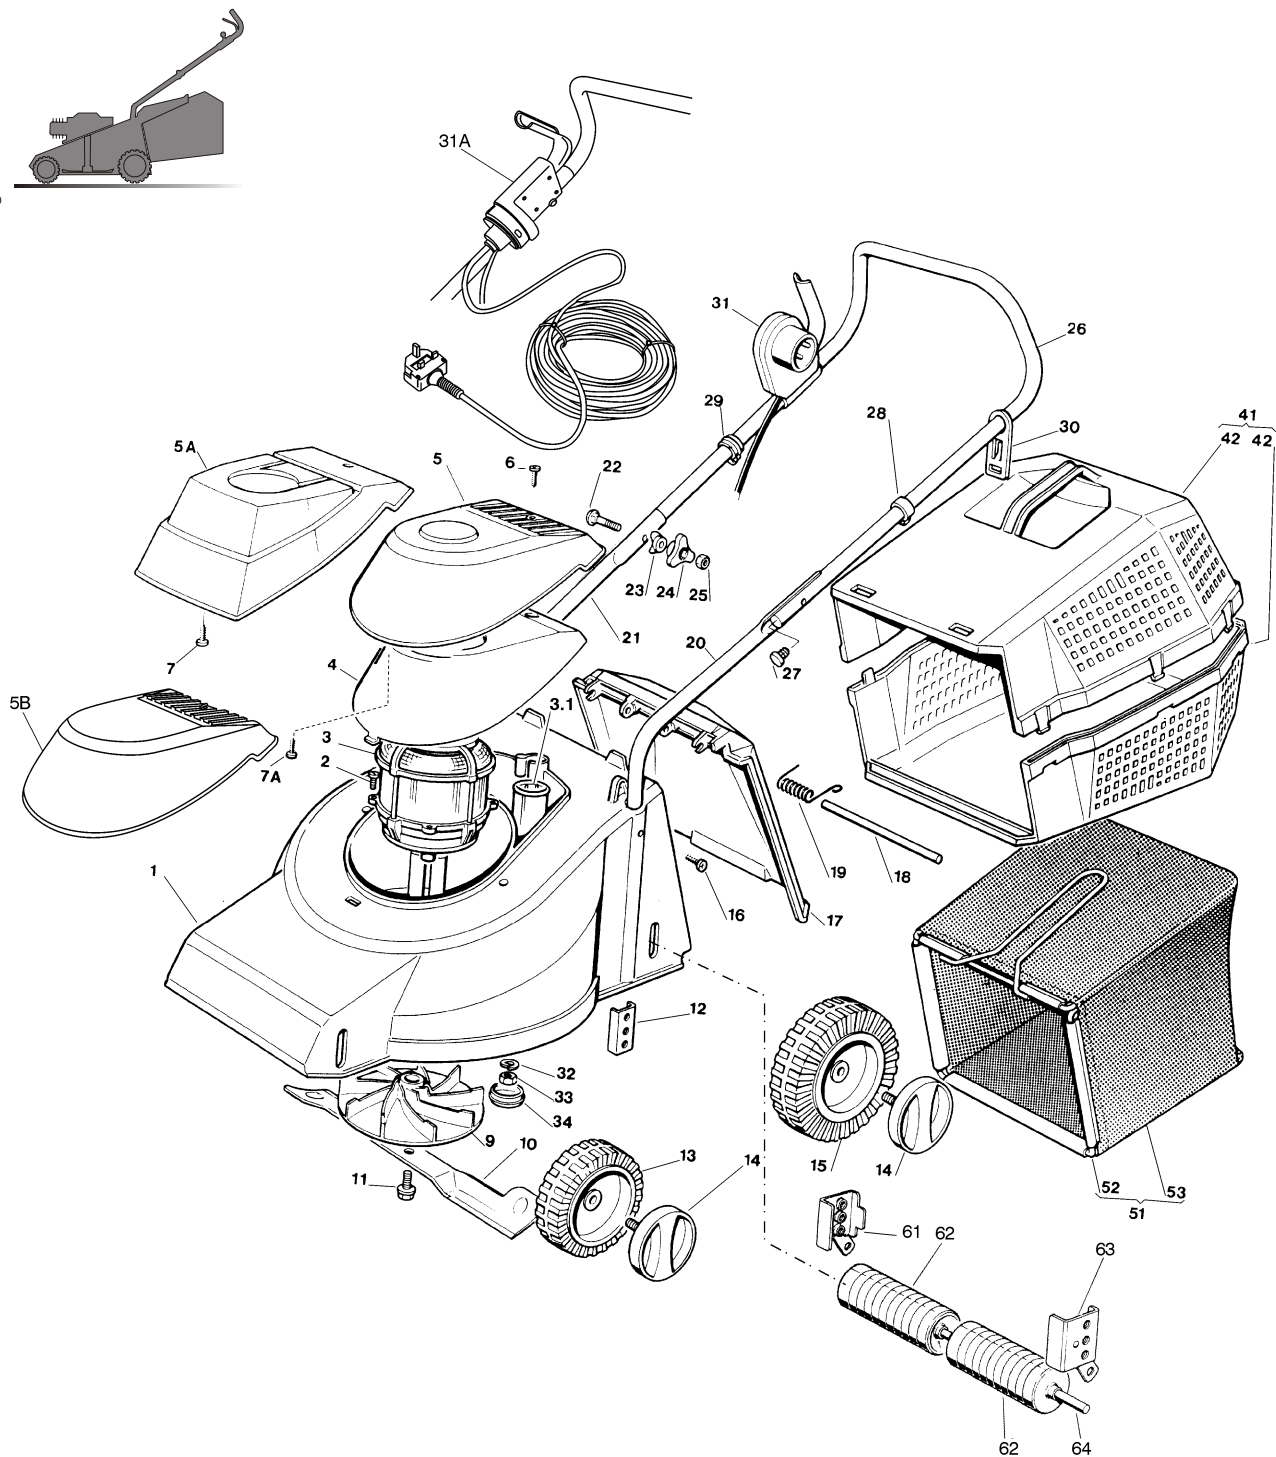

00D_K350

00T.001

Pos.	Code	Q.ty	Descrizione	Description	Description	Beschreibung	Remarks
1	81001567/0	1	CHASSIS ROSSO	DECK RED	CHÂSSIS ROUGE	GEHÄUSE ROTES	
-	81001568/0	1	CHASSIS GIALLO	DECK YELLOW	CHÂSSIS JAUNE	GEHÄUSE GELBES	
-	81001569/0	1	CHASSIS VERDE	DECK GREEN	CHÂSSIS VERT	GEHÄUSE GRÜNES	
2	12735410/0	4	VITE	SCREW	VIS	SCHRAUBE	
3	18563011/1	1	MOTORE RST	MOTOR RST	MOTEUR RST	MOTOR RST	230-240V (800W)
-	18563007/3	1	MOTORE RST	MOTOR RST	MOTEUR RST	MOTOR RST	230-240V (900W)
-	18563604/0	1	MOTORE ATB	MOTOR ATB	MOTEUR ATB	MOTOR ATB	230-240V (900W)
-	18563602/0	1	MOTORE ATB	MOTOR ATB	MOTEUR ATB	MOTOR ATB	230V (800W)
-	18563603/0	1	MOTORE ATB	MOTOR ATB	MOTEUR ATB	MOTOR ATB	240V (800W)
3.1	18222044/0	1	CONDENSATORE 10 µF	CONDENSATORE 10 µF	CONDENSATORE 10 µF	CONDENSATORE 10 µF	(800 ATB)
-	18222043/0	1	CONDENSATORE 12 µF	CONDENSER 12 µF	CONDENSEUR 12 µF	KONDENSATOR 12 µF	(900 ATB)
4	22055029/0	1	SUPPORTO CAPOTTINA	SUPPORT, COVER	SUPPORT CAPOT	HALTER, HAUBE